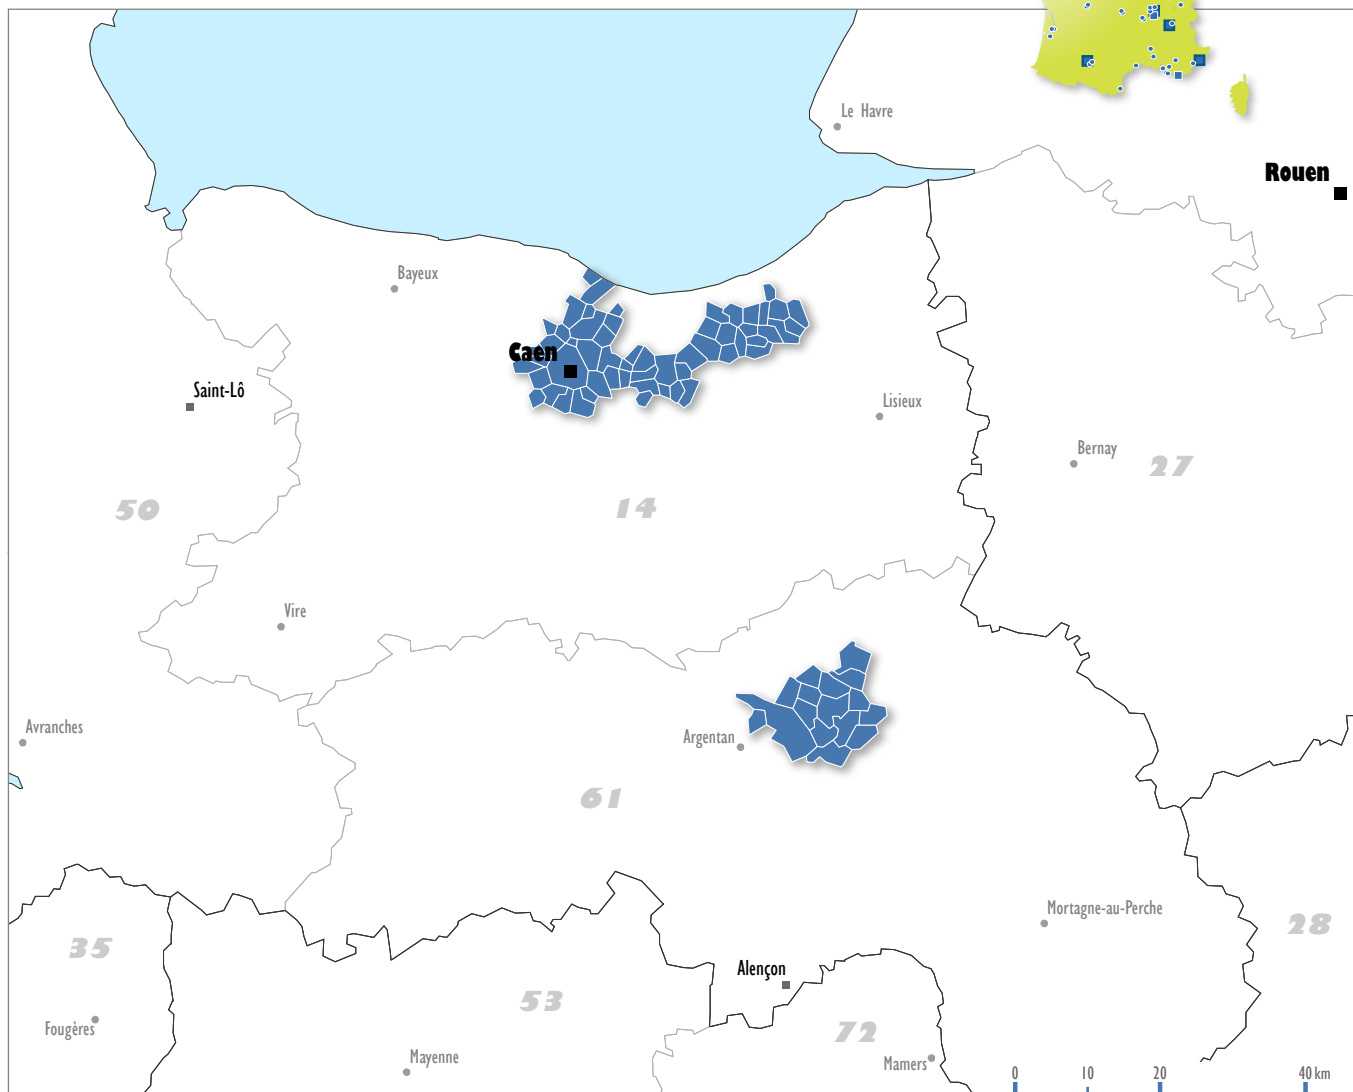

Eillère équine [1781]

Pôles (Communes)

Fonds cartographiques : Francièmes © Tous droits réservés

Réalisation : Diact- Observatoire des territoires, janvier 2008
Cette carte n'a pas de valeur légale. Seul le décret fait foi.

Catégorie

- Pôle mondial
- Pôle à vocation mondiale
- Pôle national

Décret de référence

2006-840 du 12 juillet 2006