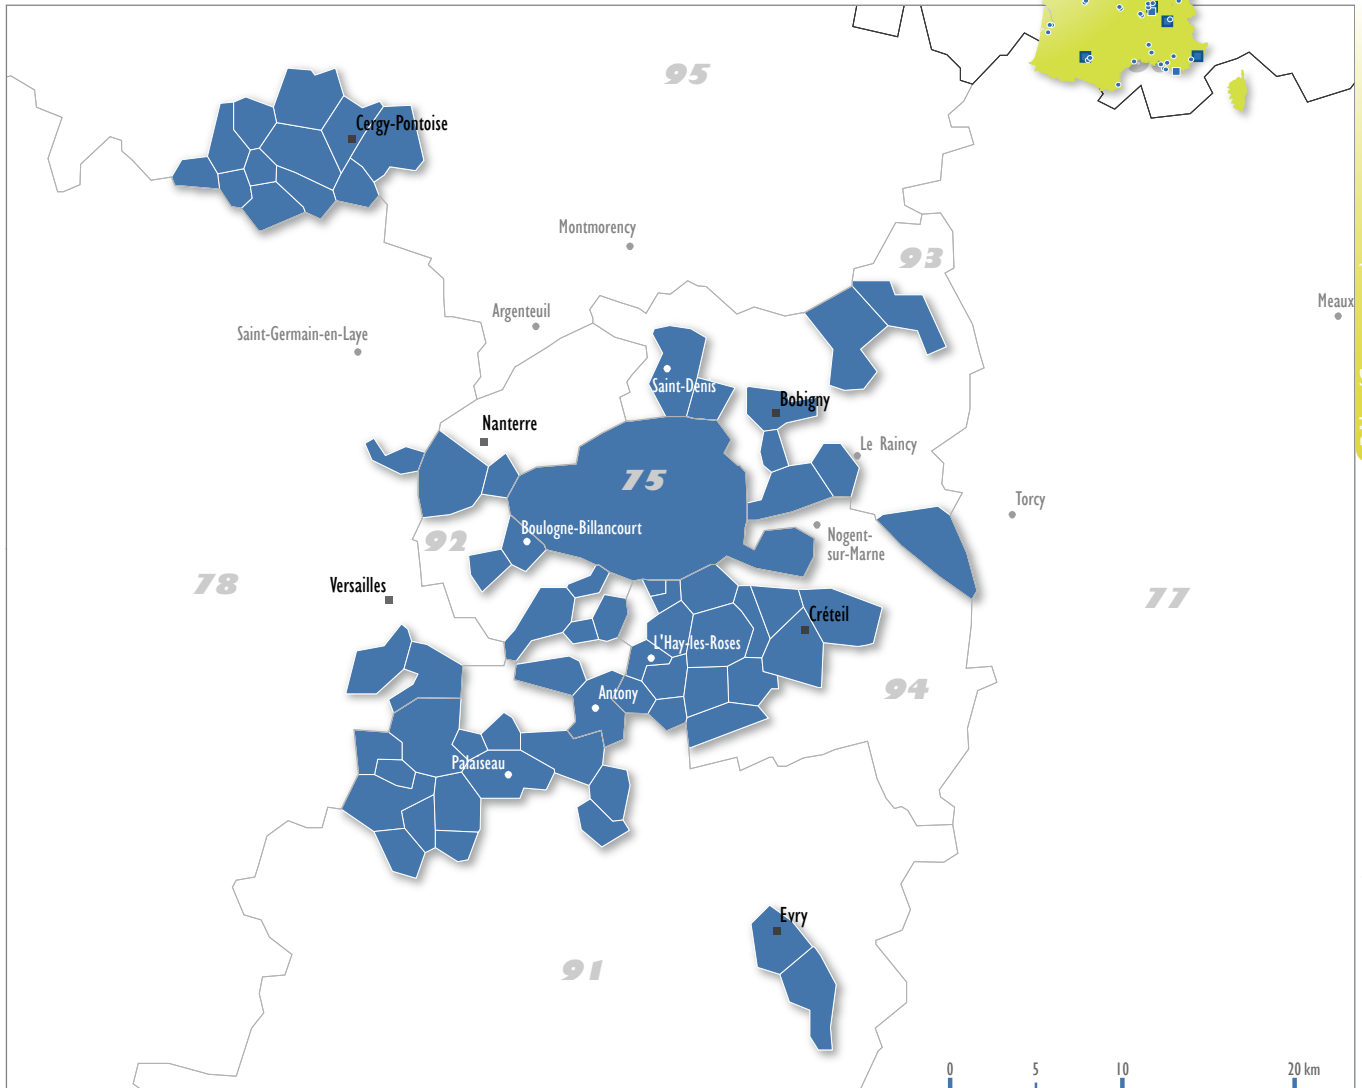

Medicen Paris Région (8612)

Pôles (Communes)

Fonds cartographiques : Francièmes © Tous droits réservés

Réalisation : Diact- Observatoire des territoires, janvier 2008
 Cette carte n'a pas de valeur légale. Seul le décret fait foi.

Catégorie

- Pôle mondial
- Pôle à vocation mondiale
- Pôle national

Décret de référence

2007-178 du 8 février 2007